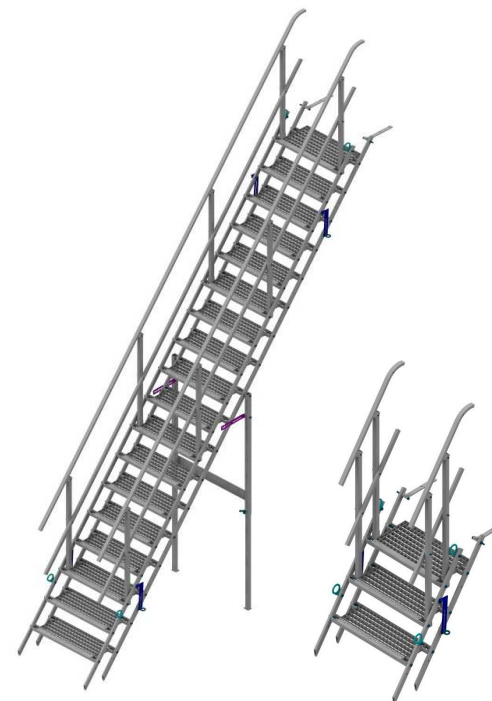

SafeStep - CENÍK MOBILNÍCH SCHODIŠŤ

SafeStep schodiště šířka 0,7 m	Pro výšku otvoru nebo podesty od země	PRODEJ	NÁJEM
			den
SafeStep 0,7m-3 st.	0,51 - 0,83 m	15 796 Kč	37,40 Kč
SafeStep 0,7m-6 st.	0,92 - 1,50 m	22 351 Kč	52,80 Kč
SafeStep 0,7m-9 st.	1,32 - 2,16 m	30 175 Kč	67,10 Kč
SafeStep 0,7m-12 st.	1,72 - 2,82 m	36 805 Kč	82,50 Kč
SafeStep 0,7m-15 st.	2,12 - 3,49 m	45 372 Kč	97,90 Kč
SafeStep 0,7m-18 st.	2,60 - 4,10 m	49 173 Kč	129,80 Kč