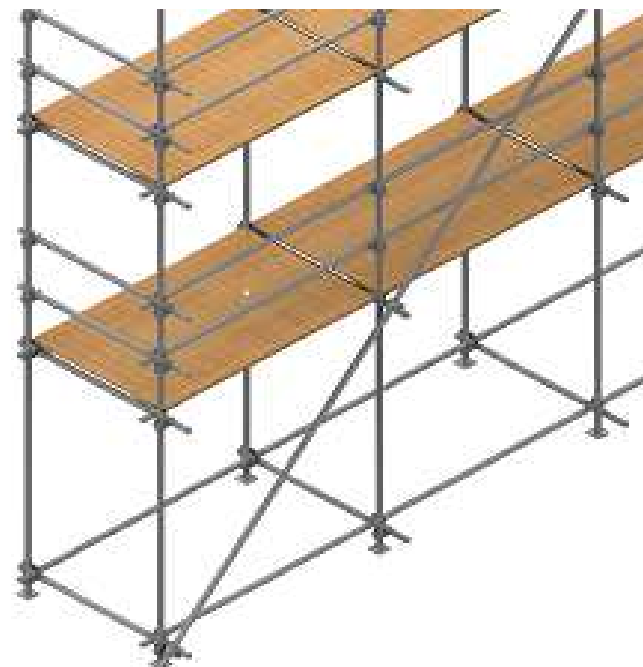

CENÍK TRUBKOVÉHO LEŠENÍ

Označení komponentu	Hmotnost	Prodejní cena	Nájemní cena
	kg/ks	Kč/ks	Kč/ks
Spojka upínací bez pozink.	0,80	59 Kč	0,14
Spojka nast. trnová bez pozink.	0,82	59 Kč	0,16
Nánožka bez pozink.	0,56	28 Kč	0,15
Trubka 48,3x3,2 - 0,5 m bez poz.	1,81	35 Kč	0,13
Trubka 48,3x3,2 - 2,0 m bez poz.	7,22	135 Kč	0,50
Trubka 48,3x3,2 - 4,0 m bez poz.	14,44	275 Kč	0,98
Trubka 48,3x3,2 - 6,0 m bez poz.	21,66	408 Kč	1,40
Držák zarážky - CZ	1,70	22 Kč	0,30
Žebřík 3,3m bez pozink.	13,60	1 490 Kč	5,61
Žebřík 3,3m pozink.	13,60	2 000 Kč	5,61
Podlážka Dřevěná 1250mm typ V	15,00	145 Kč	jen prodej
Podlážka Dřevěná 1550mm typ Y	15,00	150 Kč	jen prodej
Kotevní trubka 1,5m bez pozink.	5,80	450 Kč	jen prodej
Kotevní trubka 2,0m bez pozink.	7,80	640 Kč	jen prodej
Kotevní trubka 0,4m bez pozink.	2,40	160 Kč	jen prodej
Kotevní trubka 0,6m bez pozink.	3,00	188 Kč	jen prodej
Spojka kotevní kovaná 21mm	0,75	259 Kč	jen prodej
Šroub M12 x 45 pro nastav.spojku	0,04	7 Kč	jen prodej
Matice M12 šestihranná	0,01	4 Kč	jen prodej
Matice M12 čtyřh pro upín.spojku	0,01	4 Kč	jen prodej
Šroub M12 x 40 pro upín.spojku	0,04	4 Kč	jen prodej

SADY TRUBKOVÉHO LEŠENÍ

Název položky	Pohledová plocha (m ²)			
	50	100	200	400
Trubka 48,3x3,2 - 6,0 m bez poz.	16	32	64	128
Trubka 48,3x3,2 - 4,0 m bez poz.	20	40	80	160
Trubka 48,3x3,2 - 2,0 m bez poz.	26	52	104	208
Trubka 48,3x3,2 - 0,5 m bez poz.	2	4	6	8
Spojka upínací bez pozink.	100	200	400	800
Spojka nast. trnová bez pozink.	25	50	100	200
Nánožka bez pozink.	6	10	20	40
CENA ZA SADU	23 151 Kč	46 246 Kč	92 422 Kč	184 704 Kč
Doporučený počet podlážek (ks)	25	50	100	200