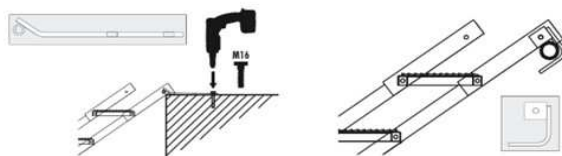

Ceník SafeStep - mobilní schodiště

SafeStep schodiště - šířka 0,7 m	Pro výšku otvoru nebo podesty od země	PRODEJ	NÁJEM
			den
SafeStep 0,7m-3 st.	0,51 - 0,83 m	14 218 Kč	37,40 Kč
SafeStep 0,7m-6 st.	0,92 - 1,50 m	19 917 Kč	52,80 Kč
SafeStep 0,7m-9 st.	1,32 - 2,16 m	27 159 Kč	67,10 Kč
SafeStep 0,7m-12 st.	1,72 - 2,82 m	33 125 Kč	82,50 Kč
SafeStep 0,7m-15 st.	2,12 - 3,49 m	40 836 Kč	97,90 Kč
SafeStep 0,7m-18 st.	2,60 - 4,10 m	44 258 Kč	129,80 Kč

Geny jsou uvedeny bez DPH.

Způsoby horního uchycení schodiště

Zatížitelnost

Jeden stupeň

Provozní zatížení
na sestavu

Na schodišti

Ostrava

Frydecká 775/20
719 00 Ostrava - Kunčice
T: +420 595 222 200
E: ostrava@scaserv.cz