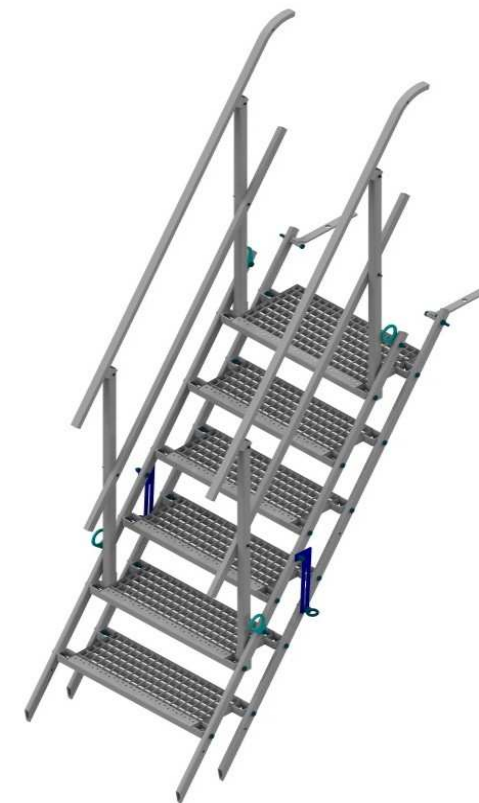

Ceník SafeStep - mobilní schodiště

SafeStep schodiště - šířka 0,7 m	Pro výšku otvoru nebo podesty od země	PRODEJ	NÁJEM
			den
SafeStep 0,7m-3 st.	0,51 - 0,83 m	14 218 Kč	37,40 Kč
SafeStep 0,7m-6 st.	0,92 - 1,50 m	19 917 Kč	52,80 Kč
SafeStep 0,7m-9 st.	1,32 - 2,16 m	27 159 Kč	67,10 Kč
SafeStep 0,7m-12 st.	1,72 - 2,82 m	33 125 Kč	82,50 Kč
SafeStep 0,7m-15 st.	2,12 - 3,49 m	40 836 Kč	97,90 Kč
SafeStep 0,7m-18 st.	2,60 - 4,10 m	44 258 Kč	129,80 Kč

Geny jsou uvedeny bez DPH.

Způsoby horního uchycení schodiště

Zatížitelnost

Jeden stupeň

Provozní zatížení
na sestavu

Na schodišti

Ostrava

Frydecká 775/20
719 00 Ostrava - Kunčice
T: +420 595 222 200
E: ostrava@scaserv.cz