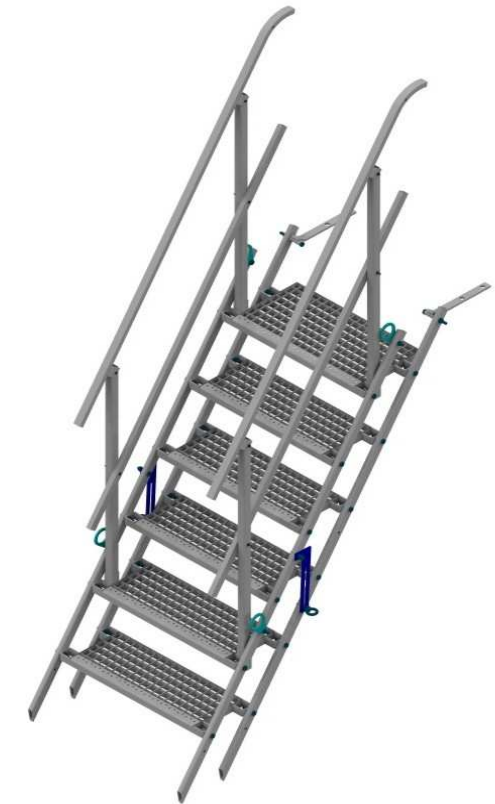

### Způsoby horního uchycení schodiště

### Zatížitelnost

Provozní zatížení na sestavu

Jeden stupeň

< 100 kg/m<sup>2</sup>

Na schodišti