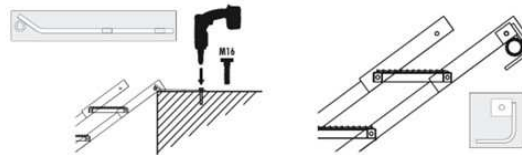

Ceník SafeStep - mobilní schodiště

SafeStep schodiště - šířka 0,7 m	Pro výšku otvoru nebo podesty od země	Hmotnost kg	PRODEJ	NÁJEM
				den
SafeStep 0,7m-3 st.	0,51 - 0,83 m	67	14 218 Kč	37,40 Kč
SafeStep 0,7m-6 st.	0,92 - 1,50 m	101	19 917 Kč	52,80 Kč
SafeStep 0,7m-9 st.	1,32 - 2,16 m	136	27 159 Kč	67,10 Kč
SafeStep 0,7m-12 st.	1,72 - 2,82 m	179	33 125 Kč	82,50 Kč
SafeStep 0,7m-15 st.	2,12 - 3,49 m	206	40 836 Kč	97,90 Kč
SafeStep 0,7m-18 st.	2,60 - 4,10 m	283	44 258 Kč	129,80 Kč

Ceny jsou uvedeny bez DPH.

Způsoby horního uchycení schodiště

Zatížitelnost

Provozní zatížení na sestavu

Jeden stupeň

< 100 kg/m²

Na schodišti